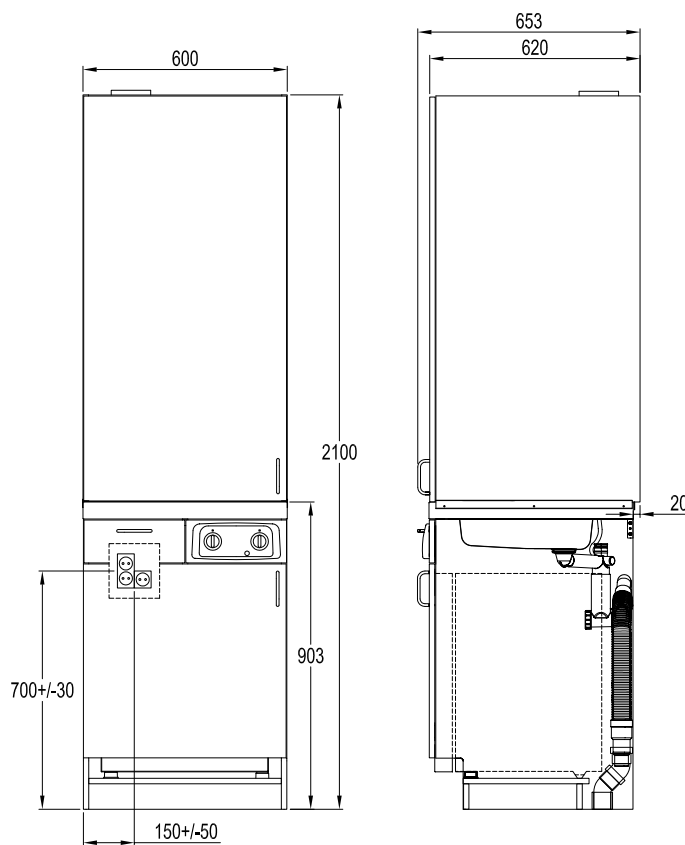

Installation och placering

Överskåpet monteras ovanpå anpassat trinettekök och har ett vitt stänkskydd invändigt. Det finns plats för mikrovågsugn eller medicin/värdeskåp. Vid spisedelens placering finns det en ventil i skåpet.

Levereras komplett i standardfärg harmoni vit med handtag i matt kromat stål.

Gångjärnen som är dolda, har inbyggd stängningsautomatik och är justerbara i tre riktningar. Dessutom tillåter gångjärnens utformning montering tätt mot sidovägg.

Skåpet har en säkerhetsbrytare för kokplatta, LED belysning och elarmaturen som bryter strömmen automatiskt när dörrarna stängs.